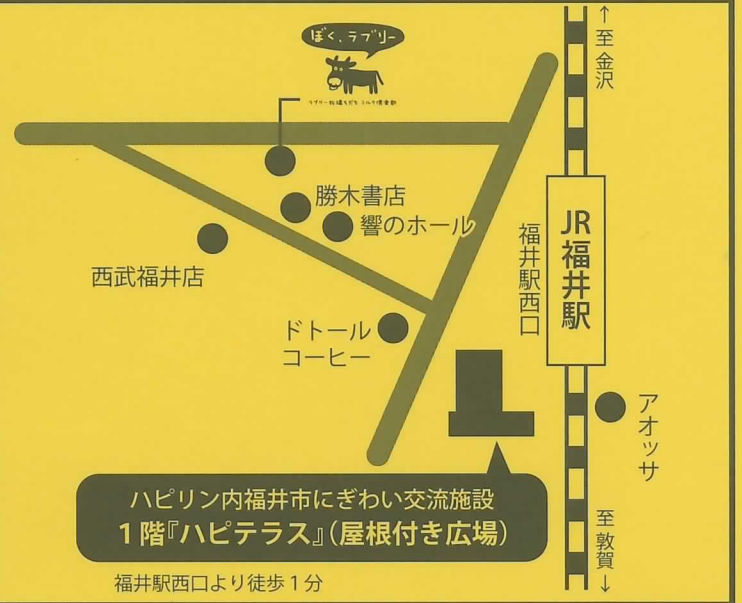

高校生と保護者のための 進路・進学

全学年の高校生・既卒者・保護者・進路指導ご担当の先生が対象！
国公立大学・短期大学・専門学校

ガイダンス

進学を考えている皆さんは、多くの大学・専門学校が集まるこの「貴重な機会」を逃さずに、色々な情報を得てください！

開催日時

7月22日(水)

入場無料

15:30~18:30 - 時間内は自由に入退場できます -
(15:00~受付開始 / 18:30 受付終了)

福井会場

ハピリン内福井市にぎわい交流施設
1階『ハピテラス』(屋根付き広場)

7/22(水)に直接話が聞ける大学・短大・専門学校 (★印は資料参加)

【大 学】

- (国)福井大学
- (公)福井県立大学
- (公)敦賀市立看護大学
- (公)公立小松大学
- 仁愛大学
- 福井医療大学
- 福井工業大学
- かなざわ食マネジメント専門職大学
(※仮称/2021年4月開学予定 設置認可申請中)
- 金沢学院大学
- 金城大学
- 北陸大学
- 北陸学院大学
- 岐阜聖徳学園大学
- 中京学院大学
- 中部学院大学
- 中谷大学
- 京都外国語大学
- 京都産業大学
- 京都橘大学